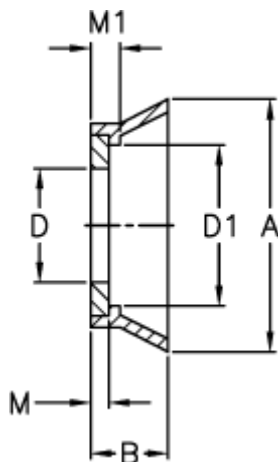

Varenummer: 03601010
Beskrivelse: Gummitætning RELS 10

Mål

A = 20.3
B = 5.6
D = 10.25
D1 = 13.5
M = 1.20
M1 = 1.4